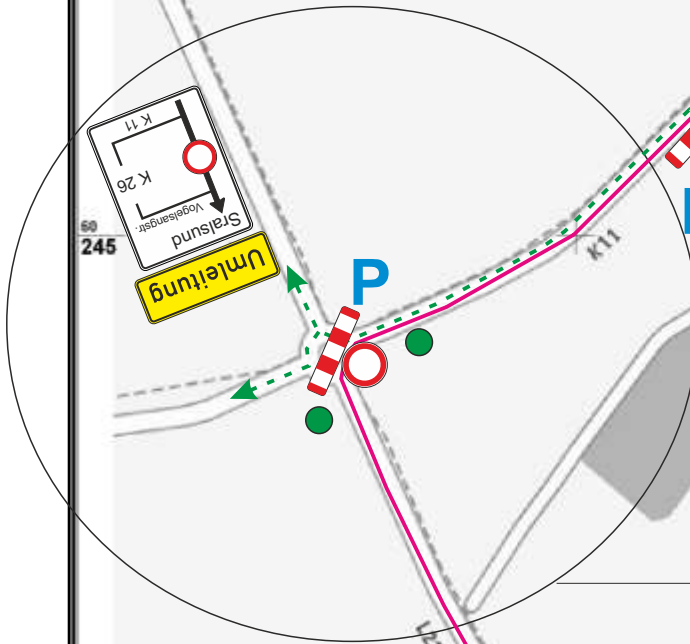

Triathlon Stralsund
Verkehrszeichenplan 3
Stand 06/2019

Detailplan 3

- Infotafel
- ← Durchlass
- P Polzeistandort
- ← Radrennstrecke

Infotafel
Triathlon
31.08.
9 - 15h

Quelle: GeoPortal.MV
erstellt von
erstellt am: 22.03.2019